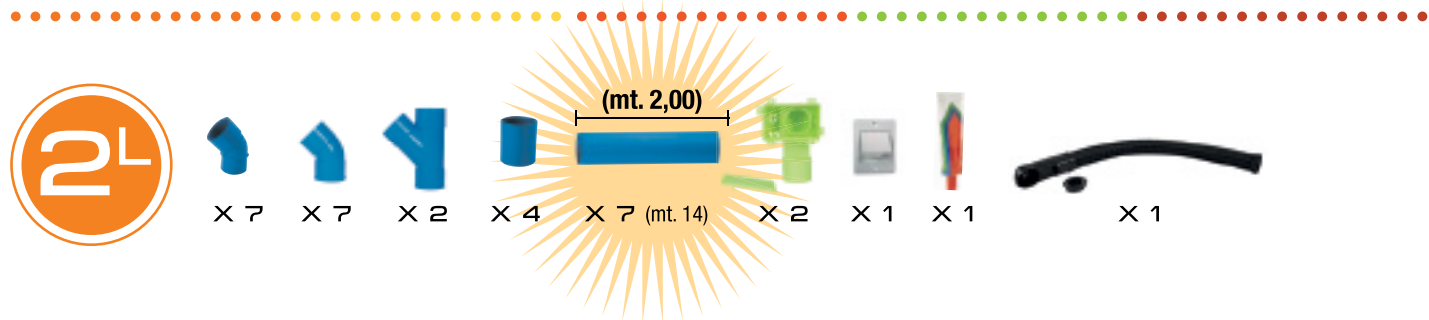

€ 61,00

Consigliato per max. 90 mt.

MODULA^{KIT} 3 RK03ML.P

€ 81,00

Consigliato per max. 140 mt.

RK015 **hiddenflex.**

€ 100,00

Kit predisposizione tubo a scomparsa