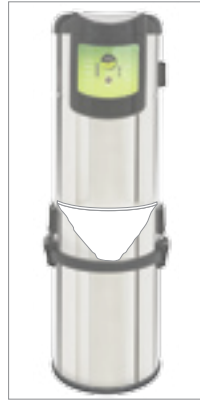

powered by IPC

Aria d'autunno.

PROMOZIONE VALIDA DA OTTOBRE A DICEMBRE 2018
RISERVATA AGLI INSTALLATORI

CENTRAL VACUUM CLEANERS
HOME

CE09 I.VAC.4.0

AIR WATT
690 W

POTENZA MAX
2100 W

DEPRESSIONE
3100
mmH₂O

PORTATA D'ARIA
260 m³/h

CAPACITÀ FUSTO
28 Lt.

€ **659,00**

MOTORE BISTADIO BY PASS

DUAL CYCLONE

CE07 I.VAC.2.0

€ 599,00

AIR WATT
⚡ 520 W

POTENZA MAX
⚡ 1900 W

DEPRESSIONE
3700 mmH₂O

PORTATA D'ARIA
195 m³/h

CAPACITÀ FUSTO
28 Lt.

SELF CLEANING

MOTORE TRISDADIO BY PASS RADIALE

PRESA DI SERVIZIO

PANNELLO DI CONTROLLO

CE08 HTA EASY

€ 379,00

AIR WATT
⚡ 650 W

POTENZA MAX
⚡ 1900 W

DEPRESSIONE
3000 mmH₂O

PORTATA D'ARIA
260 m³/h

CAPACITÀ FUSTO
25 Lt.

GANCI FLESSIBILI