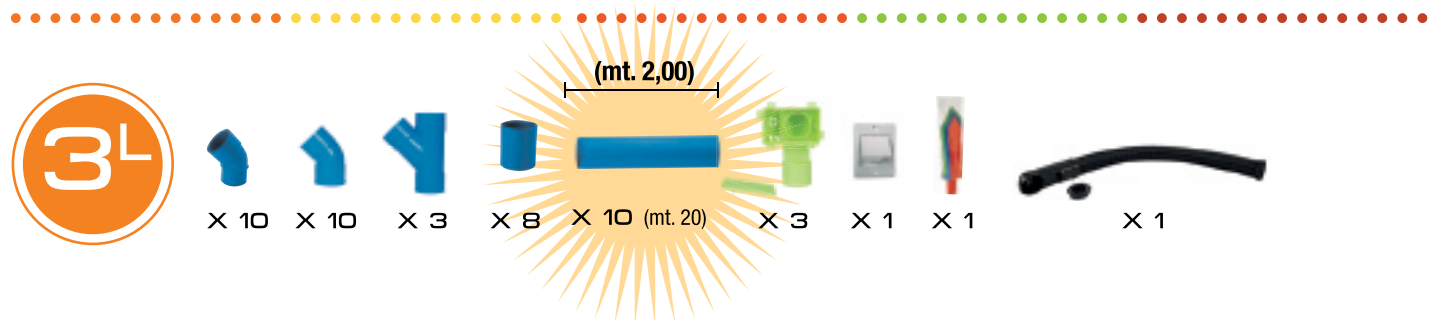

€ 61,00

Consigliato per max. 90 mt.

MODULA^{KIT} 3 RK03ML.P

€ 81,00

Consigliato per max. 140 mt.

RK015 **hiddenflex.**

€ 100,00

Kit predisposizione tubo a scomparsa