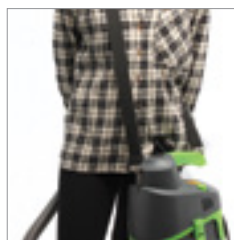

MASSIMA MANEGGEVOLEZZA